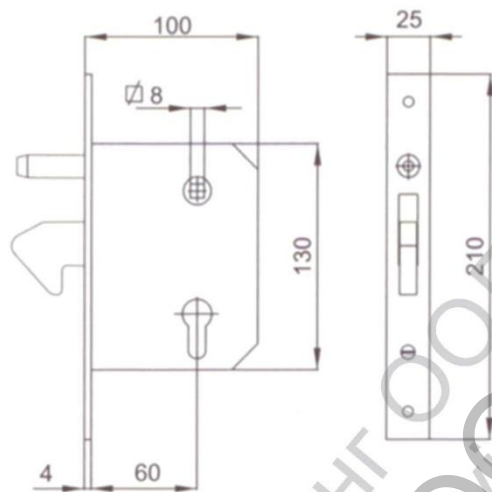

**Брава Nova-Ferr секретна за плъзгаща се врата с патрон
130x100x18 мм, 60 мм, 1156**

Брава за плъзгачи врати със секретна ключалка, тегло – 1,300гр

Ташев Галвинг ООД
www.tashev-galving.com

Продукт: [Брава Nova-Ferr секретна за плъзгача се врата с патрон 130x100x18 мм, 60 мм, 1156](#)